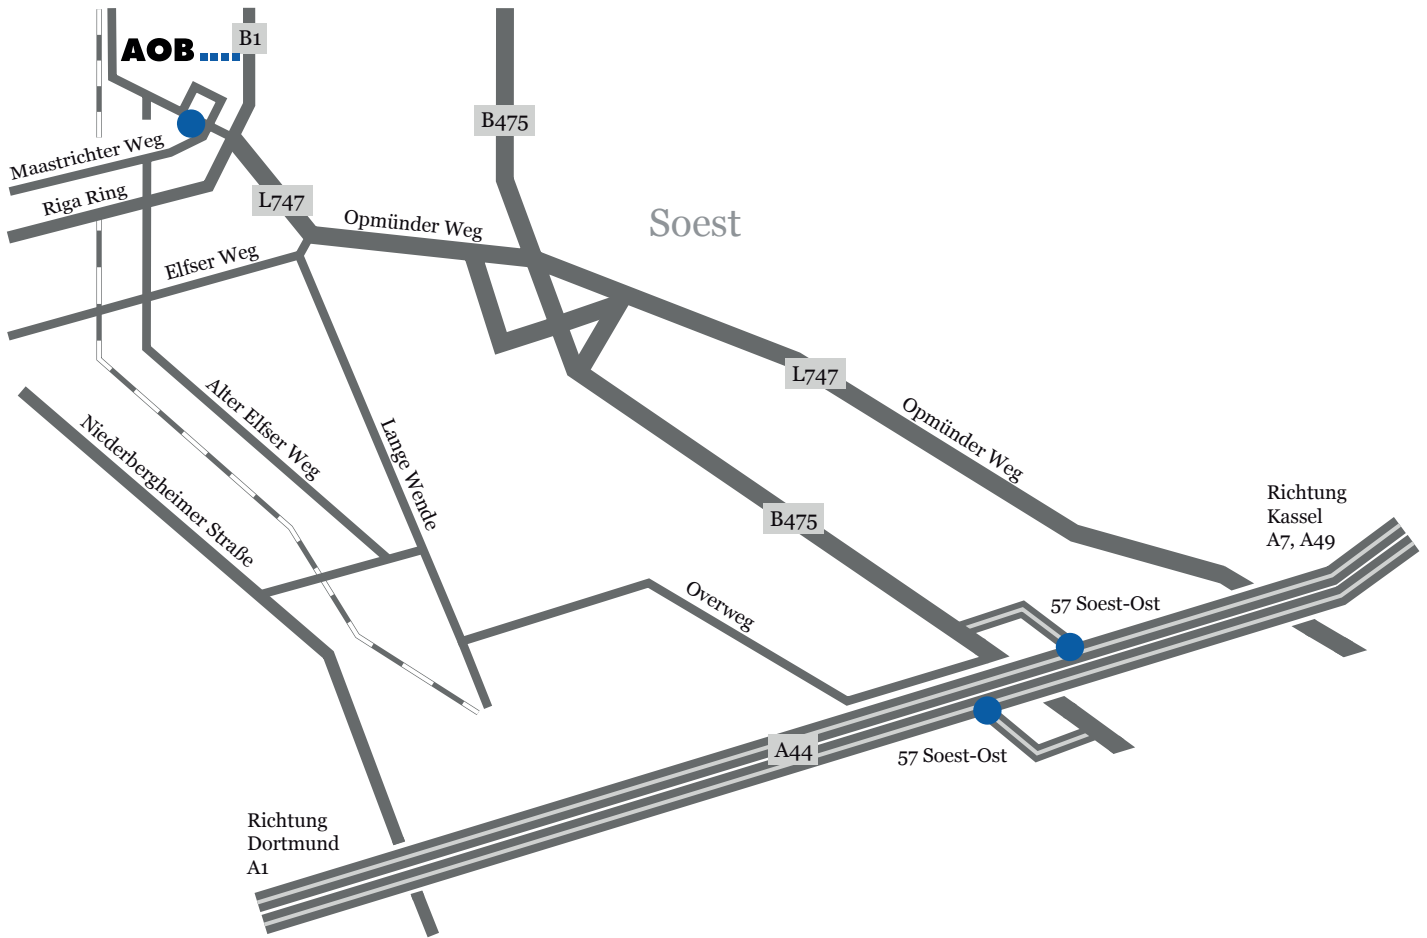

# So finden Sie uns in Soest

**Eingabe für das Navigationsgerät:  
Maastrichter Weg | D-59494 Soest**

**Aus Richtung Kassel (BAB A7, A49) kommend:**

- **Autobahn A44:** Ausfahrt 57 Soest-Ost
- An der Ampel **rechts auf die B475** – Richtung Soest, Bad Sassendorf
- Nach ca. 800 m fahren Sie an der **ersten Abfahrt** Soest-Ost, Neuengeseke **rechts ab**
- Anschließend **links auf den Opmünder Weg** einbiegen (Richtung Soest)
- An der **Ampelkreuzung „Riga-Ring“** fahren Sie **weiter geradeaus**
- Nach ca. 30 m **erste Straße links abbiegen** „Maastrichter Weg“
- **Nun sofort rechts abbiegen** – Sie befinden sich auf der Rückseite des Gebäudes
- **Parkplätze** stehen auf dem Gelände zur Verfügung

**Aus Richtung Dortmund (BAB A1) kommend:**

- **Autobahn A44:** Ausfahrt 57 Soest-Ost
- An der Ampel **links auf die B475** – Richtung Soest, Bad Sassendorf
- Nach ca. 800 m fahren Sie an der **ersten Abfahrt** Soest-Ost, Neuengeseke **rechts ab**
- Anschließend **links auf den Opmünder Weg** einbiegen (Richtung Soest)
- An der **Ampelkreuzung „Riga-Ring“** fahren Sie **weiter geradeaus**
- Nach ca. 30 m **erste Straße links abbiegen** „Maastrichter Weg“
- **Nun sofort rechts abbiegen** – Sie befinden sich auf der Rückseite des Gebäudes
- **Parkplätze** stehen auf dem Gelände zur Verfügung